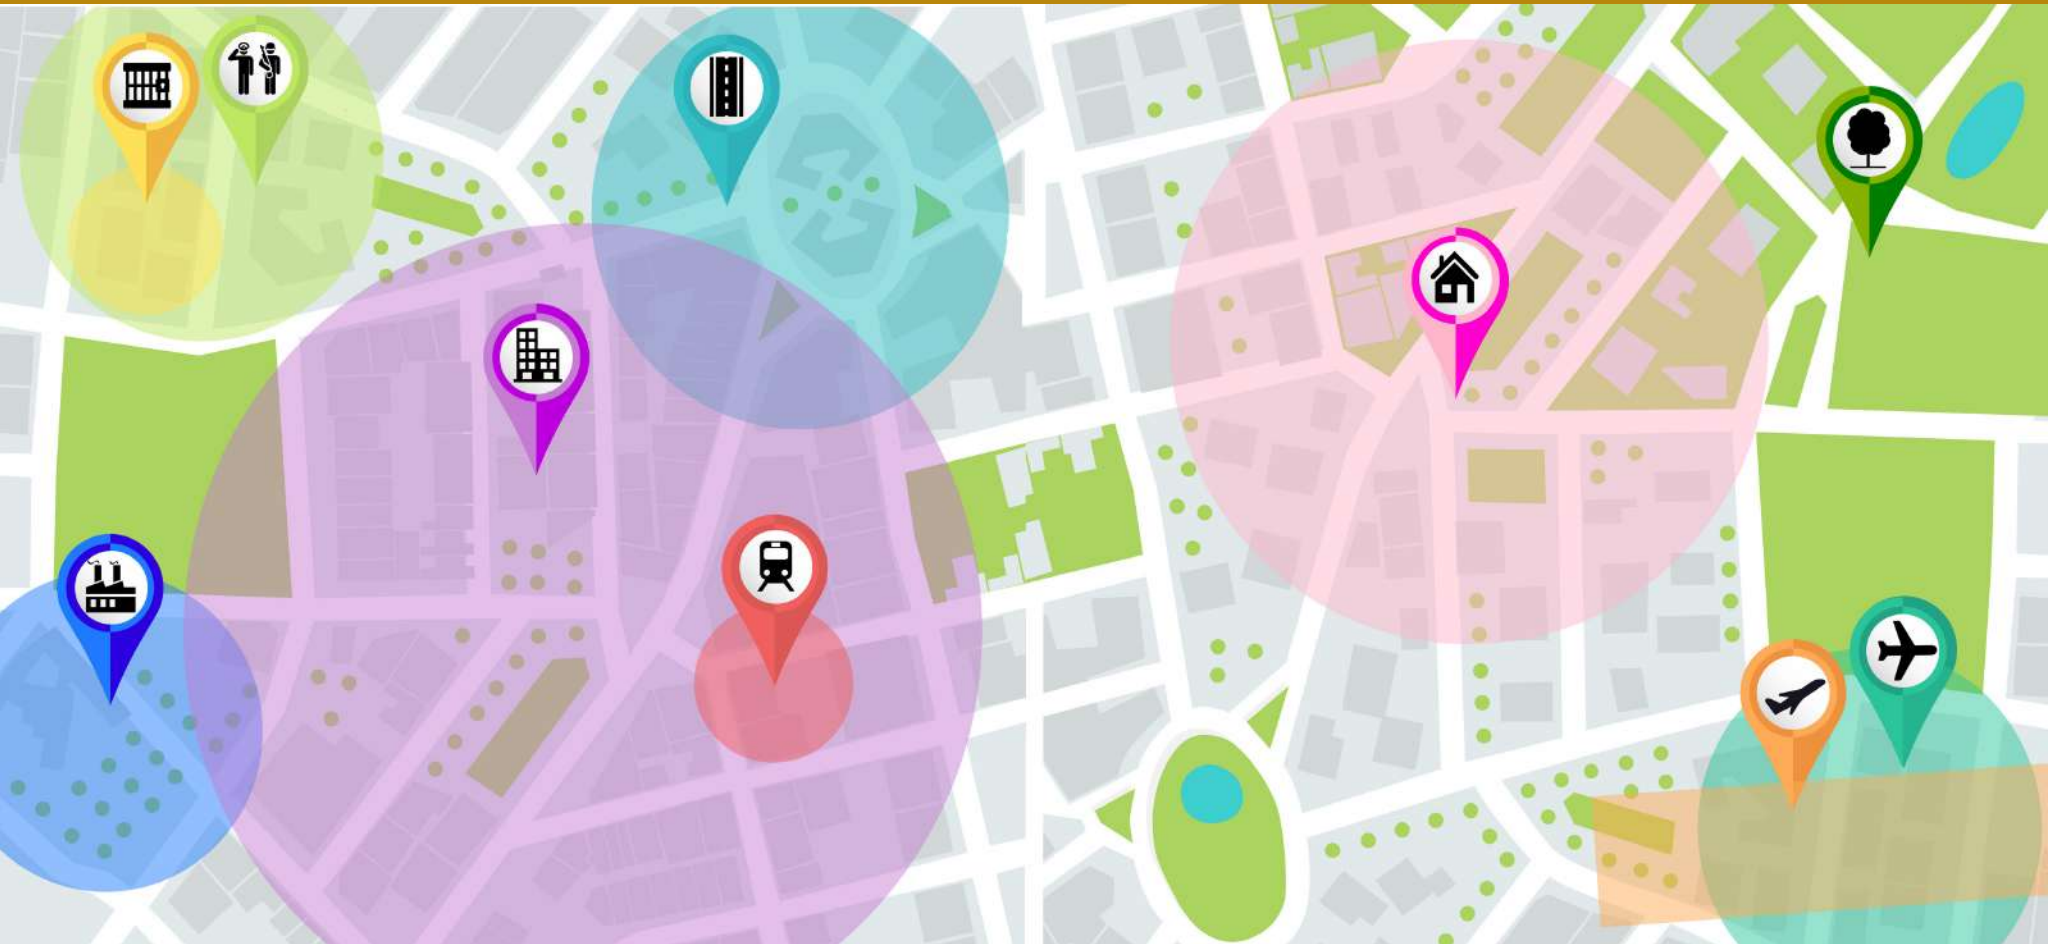

	CRITICHE	NON CRITICHE
DJI S1000	6300	5381
DJI S1000	7227	5380
DJI Inspire 2	21148	7370
DJI Phantom 4	14672	13768

Illustrazione delle differenti aree di sorvolo

Aree NON CRITICHE

Zone rurali, campagne,
parchi

Aree CRITICHE

Reti stradali e ferroviarie,
CTR- zone manovra aeroporti,
paesi e piccole città,
zone industriali

Aree soggette ad INTERDIZIONE

ATZ: aree decollo e atterraggio,
LI-R9: grandi città,
carceri e zone militari